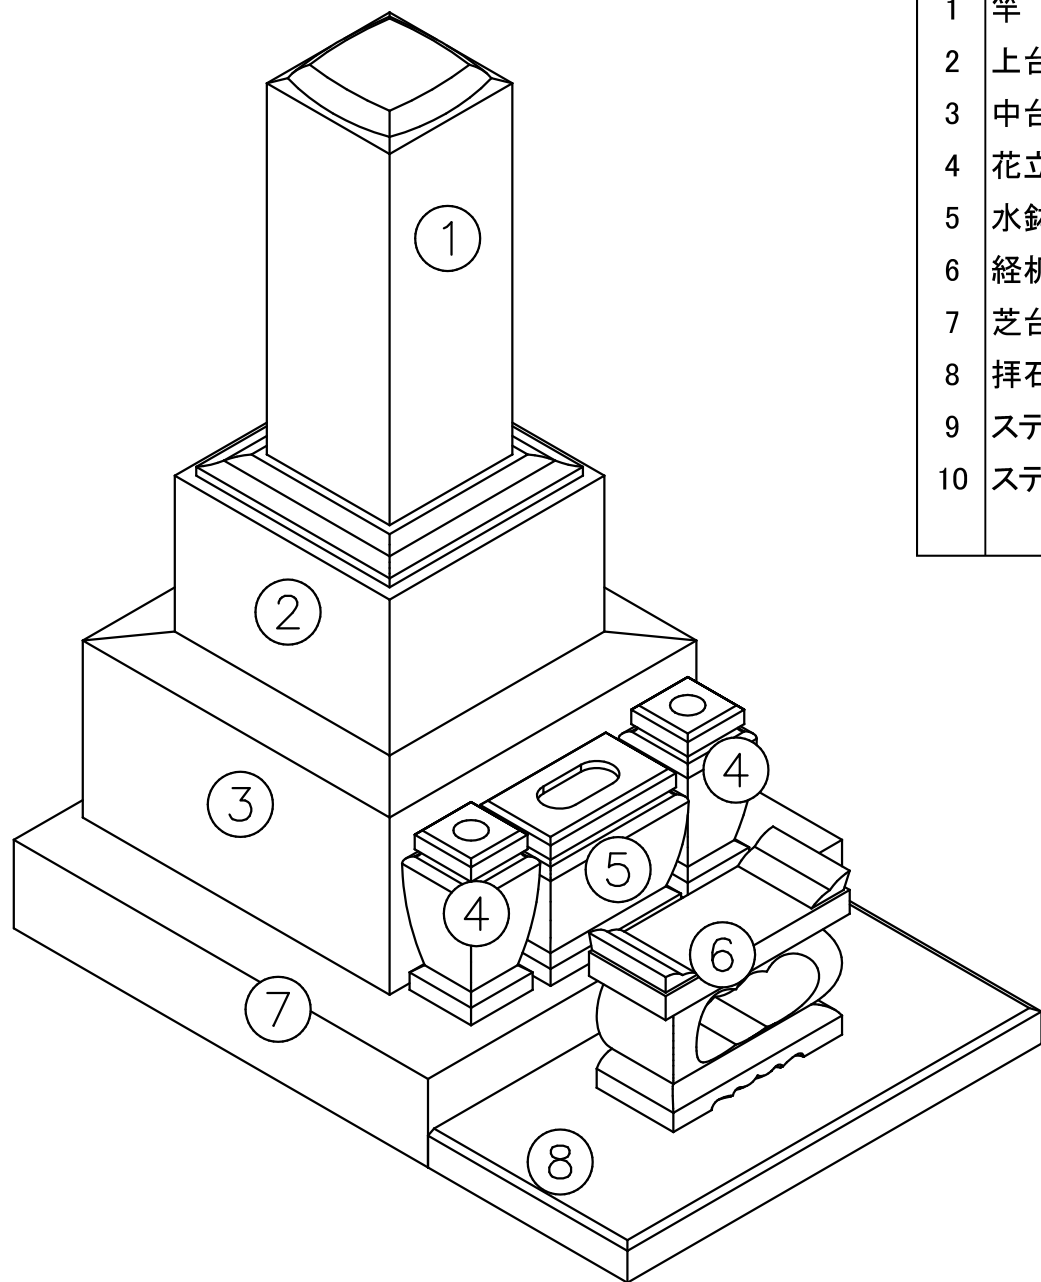

TJ-2729-RS 菊地家-B-2

196.5cm

97cm

30cm

196.5cm

TJ-2729-RS 菊地家-B-2

	品名	石種	寸法 (cm)			数	切数
			間口	奥行	高		
1	竿		24.00	24.00	66.00	1	1.367
2	上台		42.00	42.00	30.00	1	1.902
3	中台		60.00	60.00	31.50	1	4.076
4	花立		13.50	13.50	27.00	2	0.354
5	水鉢		27.00	15.00	24.00	1	0.349
6	經机香炉		36.00	15.00	27.00	1	0.524
7	芝台		81.00	81.00	15.00	1	3.538
8	拝石		81.00	39.00	6.00	1	0.681
9	ステンレス花立筒					2	0.000
10	ステンレス香炉皿					1	0.000

合計: 12.791

TJ-2729-RS 菊地家-B-2

	品名	石種	寸法(cm)			数	切数
			間口	奥行	高		
1	階段		72.20	64.00	6.00	1	0.997
2	腰石横		12.10	196.50	30.00	2	5.128
3	腰石後		72.20	15.20	30.00	1	1.184
4	中仕切り		14.90	12.10	30.00	2	0.389
5	蓋石		48.40	3.00	22.10	1	0.115
6	受石		41.80	12.10	7.60	1	0.138