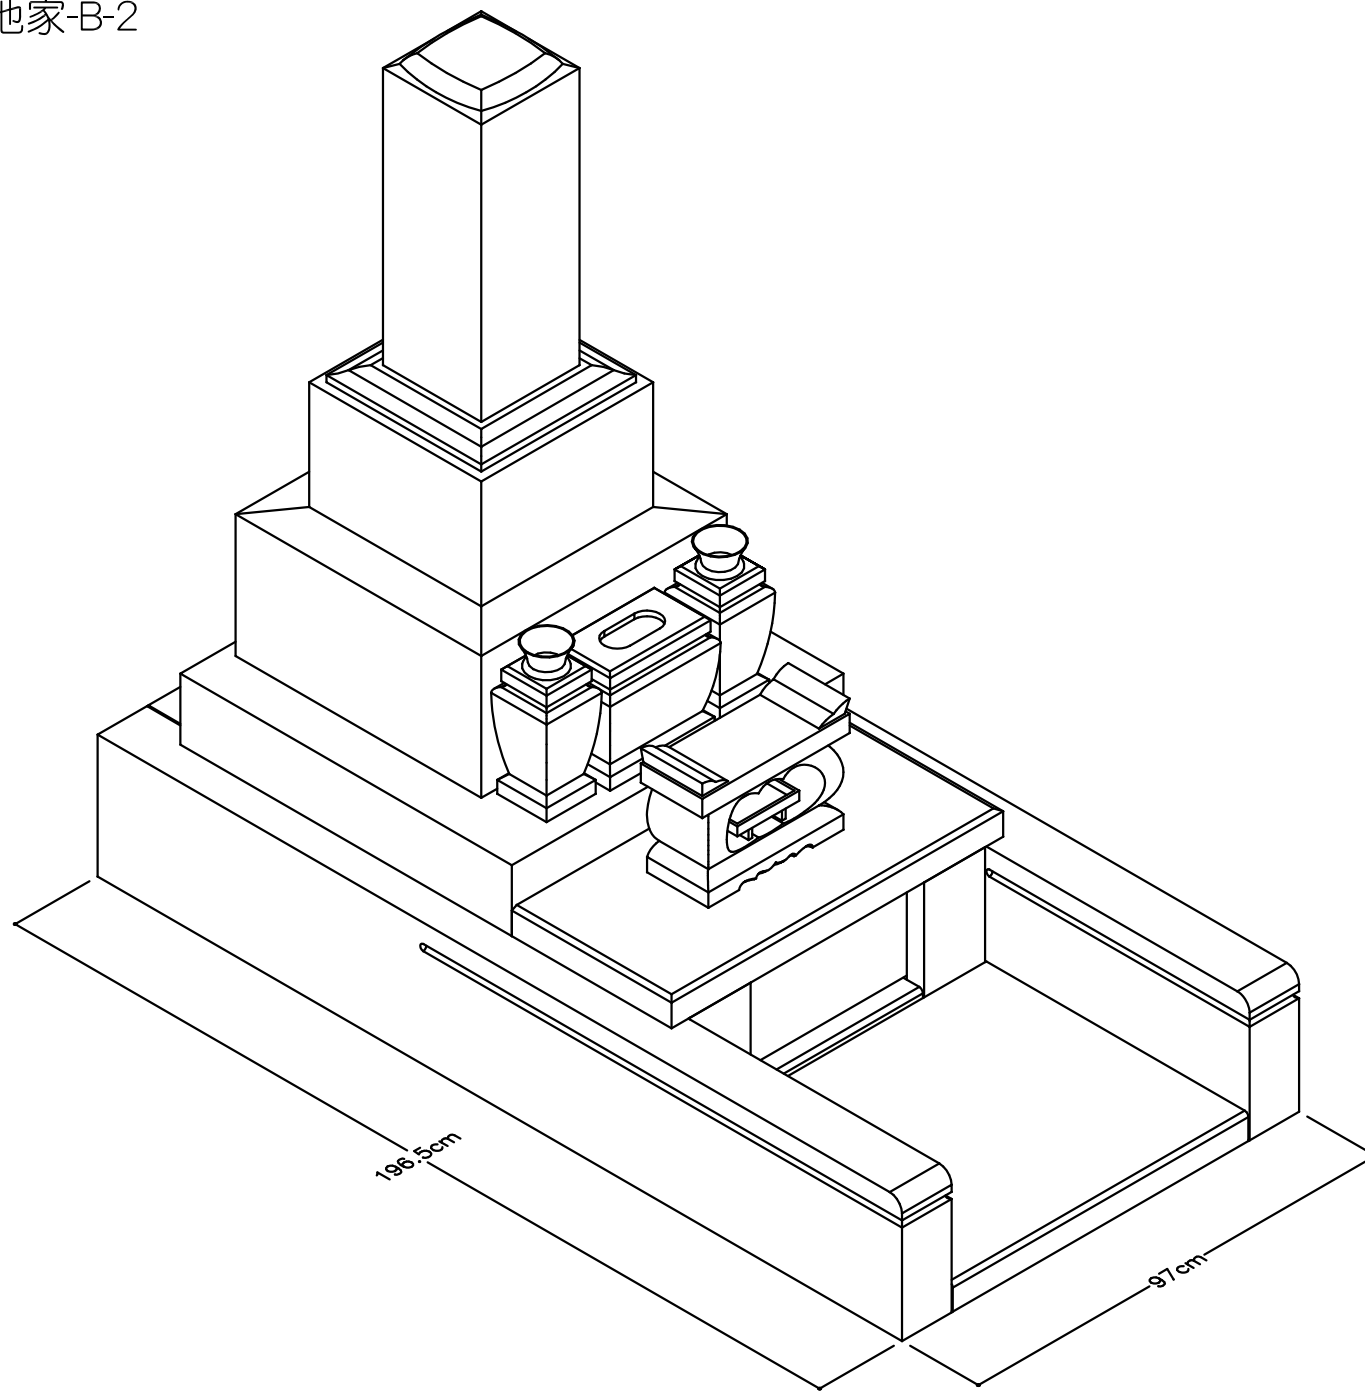

TJ-2729-RS 菊地家-B-2

196.5cm

97cm

30cm

196.5cm

TJ-2729-RS 菊地家-B-2

	品名	石種	寸法 (cm)			数	切数
			間口	奥行	高		
1	竿		24.00	24.00	66.00	1	1.367
2	上台		42.00	42.00	30.00	1	1.902
3	中台		60.00	60.00	31.50	1	4.076
4	花立		13.50	13.50	27.00	2	0.354
5	水鉢		27.00	15.00	24.00	1	0.349
6	經机香炉		36.00	15.00	27.00	1	0.524
7	芝台		81.00	81.00	15.00	1	3.538
8	拝石		81.00	39.00	6.00	1	0.681
9	ステンレス花立筒					2	0.000
10	ステンレス香炉皿					1	0.000

合計: 12.791

TJ-2729-RS 菊地家-B-2

	品名	石種	寸法(cm)			数	切数
			間口	奥行	高		
1	階段		72.20	64.00	6.00	1	0.997
2	腰石横		12.10	196.50	30.00	2	5.128
3	腰石後		72.20	15.20	30.00	1	1.184
4	中仕切り		14.90	12.10	30.00	2	0.389
5	蓋石		48.40	3.00	22.10	1	0.115
6	受石		41.80	12.10	7.60	1	0.138