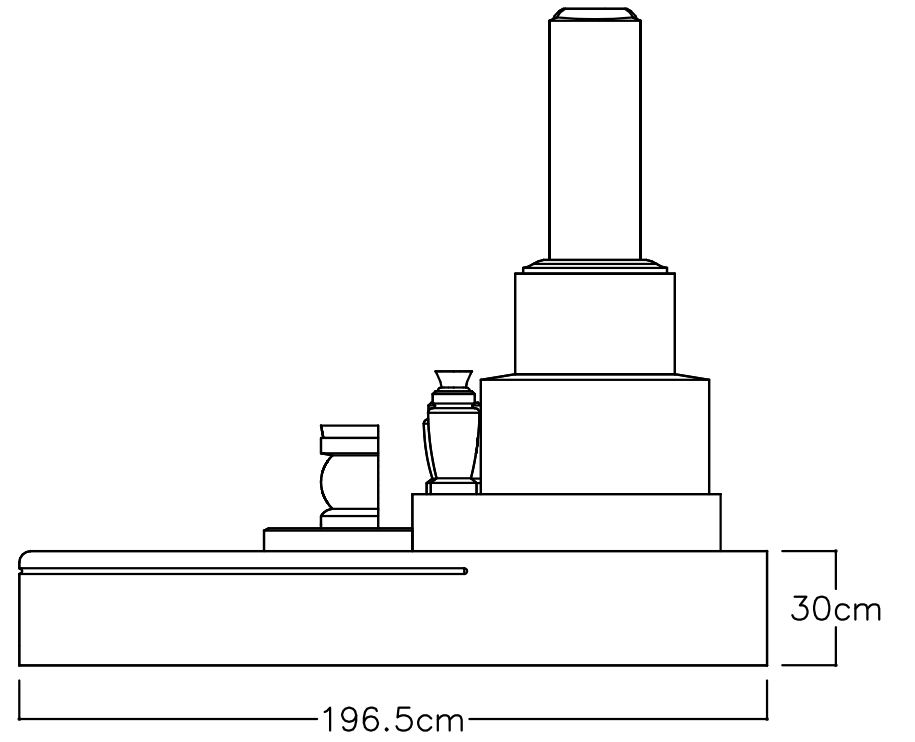

TJ-2729-RS 菊地家-B-2

196.5cm

97cm

30cm

196.5cm

TJ-2729-RS 菊地家-B-2

	品名	石種	寸法 (cm)			数	切数
			間口	奥行	高		
1	竿		24.00	24.00	66.00	1	1.367
2	上台		42.00	42.00	30.00	1	1.902
3	中台		60.00	60.00	31.50	1	4.076
4	花立		13.50	13.50	27.00	2	0.354
5	水鉢		27.00	15.00	24.00	1	0.349
6	經机香炉		36.00	15.00	27.00	1	0.524
7	芝台		81.00	81.00	15.00	1	3.538
8	拝石		81.00	39.00	6.00	1	0.681
9	ステンレス花立筒					2	0.000
10	ステンレス香炉皿					1	0.000

合計: 12.791

TJ-2729-RS 菊地家-B-2

	品名	石種	寸法(cm)			数	切数
			間口	奥行	高		
1	階段		72.20	64.00	6.00	1	0.997
2	腰石横		12.10	196.50	30.00	2	5.128
3	腰石後		72.20	15.20	30.00	1	1.184
4	中仕切り		14.90	12.10	30.00	2	0.389
5	蓋石		48.40	3.00	22.10	1	0.115
6	受石		41.80	12.10	7.60	1	0.138