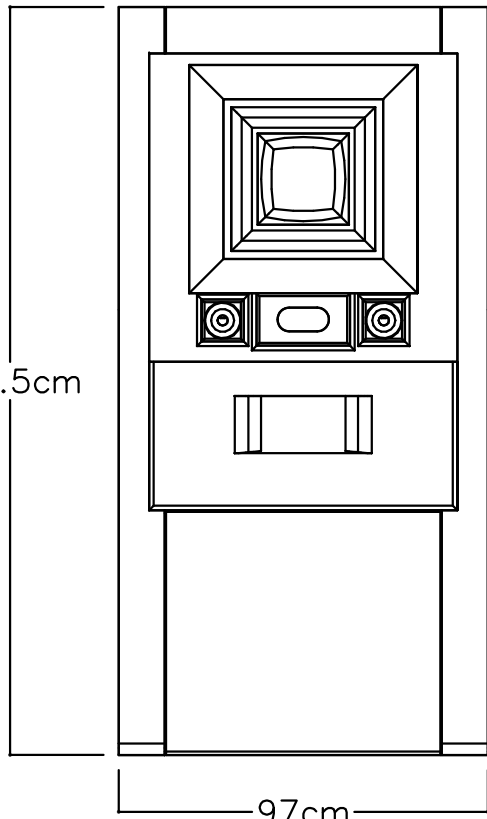

TJ-2729-RS 菊地家-B-2

196.5cm

97cm

30cm

196.5cm

TJ-2729-RS 菊地家-B-2

	品名	石種	寸法 (cm)			数	切数
			間口	奥行	高		
1	竿		24.00	24.00	66.00	1	1.367
2	上台		42.00	42.00	30.00	1	1.902
3	中台		60.00	60.00	31.50	1	4.076
4	花立		13.50	13.50	27.00	2	0.354
5	水鉢		27.00	15.00	24.00	1	0.349
6	經机香炉		36.00	15.00	27.00	1	0.524
7	芝台		81.00	81.00	15.00	1	3.538
8	拝石		81.00	39.00	6.00	1	0.681
9	ステンレス花立筒					2	0.000
10	ステンレス香炉皿					1	0.000

合計: 12.791

TJ-2729-RS 菊地家-B-2

	品名	石種	寸法(cm)			数	切数
			間口	奥行	高		
1	階段		72.20	64.00	6.00	1	0.997
2	腰石横		12.10	196.50	30.00	2	5.128
3	腰石後		72.20	15.20	30.00	1	1.184
4	中仕切り		14.90	12.10	30.00	2	0.389
5	蓋石		48.40	3.00	22.10	1	0.115
6	受石		41.80	12.10	7.60	1	0.138