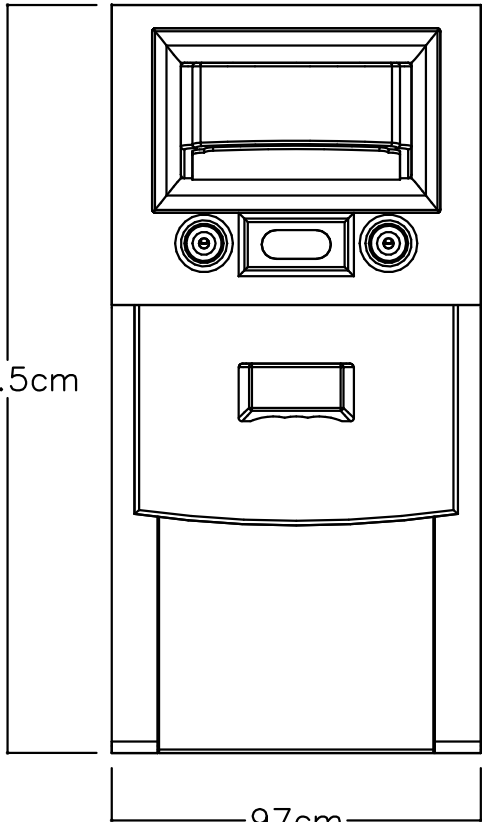

TJ-2729-RS 菊地家-B-1

196.5cm

97cm

30cm

196.5cm

TJ-2729-RS 菊地家-B-1

	品名	石種	寸法 (cm)			数	切数
			間口	奥行	高		
1	竿		60.63	30.67	54.54	1	3.647
2	上台		75.75	48.48	27.27	1	3.600
3	花立		15.15	15.15	24.24	2	0.400
4	水鉢		30.30	16.67	21.21	1	0.385
5	香炉		30.32	15.16	18.51	1	0.306
6	芝台		97.00	78.80	16.70	1	4.589
7	拝石		85.00	57.90	4.50	1	0.796
7	ステンレス花立筒					2	0.000
8	ステンレス香炉皿					1	0.000

合計: 13.723

TJ-2729-RS 菊地家-B-1

	品名	石種	寸法(cm)			数	切数
			間口	奥行	高		
1	階段		72.20	62.50	6.00	1	0.973
2	中仕切り		14.90	12.10	30.00	2	0.389
3	蓋石		48.40	3.00	22.10	1	0.115
4	受石		41.80	12.10	7.60	1	0.138
5	腰石横		12.10	196.50	30.00	2	5.128
6	腰石後		72.20	15.20	30.00	1	1.184