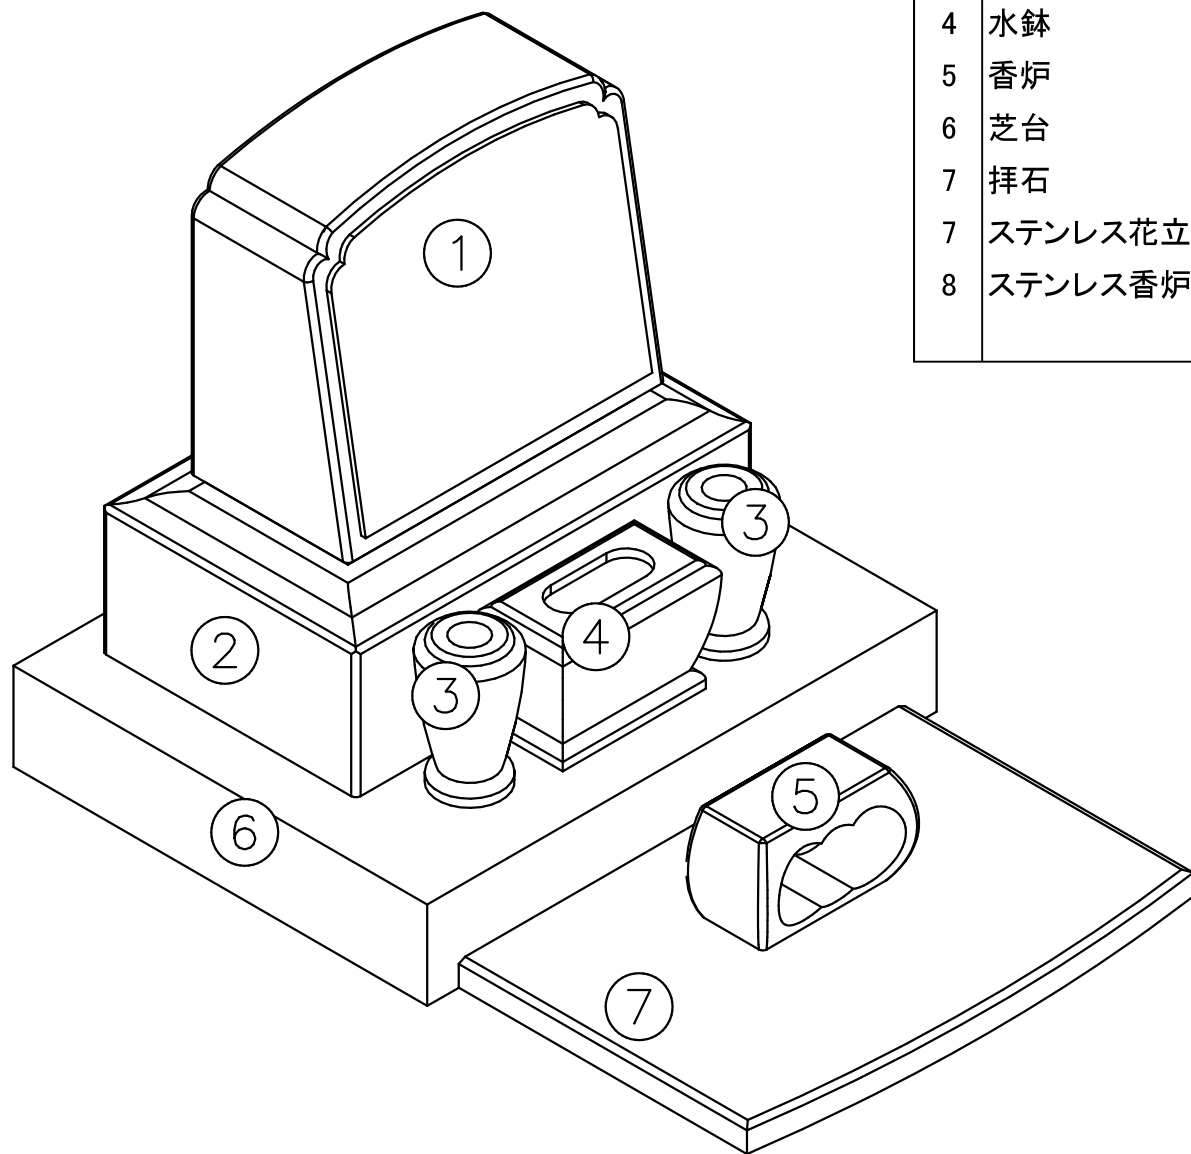

TJ-2729-RS 菊地家-B-1

196.5cm

97cm

30cm

196.5cm

TJ-2729-RS 菊地家-B-1

	品名	石種	寸法 (cm)			数	切数
			間口	奥行	高		
1	竿		60.63	30.67	54.54	1	3.647
2	上台		75.75	48.48	27.27	1	3.600
3	花立		15.15	15.15	24.24	2	0.400
4	水鉢		30.30	16.67	21.21	1	0.385
5	香炉		30.32	15.16	18.51	1	0.306
6	芝台		97.00	78.80	16.70	1	4.589
7	拝石		85.00	57.90	4.50	1	0.796
7	ステンレス花立筒					2	0.000
8	ステンレス香炉皿					1	0.000

合計: 13.723

TJ-2729-RS 菊地家-B-1

	品名	石種	寸法(cm)			数	切数
			間口	奥行	高		
1	階段		72.20	62.50	6.00	1	0.973
2	中仕切り		14.90	12.10	30.00	2	0.389
3	蓋石		48.40	3.00	22.10	1	0.115
4	受石		41.80	12.10	7.60	1	0.138
5	腰石横		12.10	196.50	30.00	2	5.128
6	腰石後		72.20	15.20	30.00	1	1.184