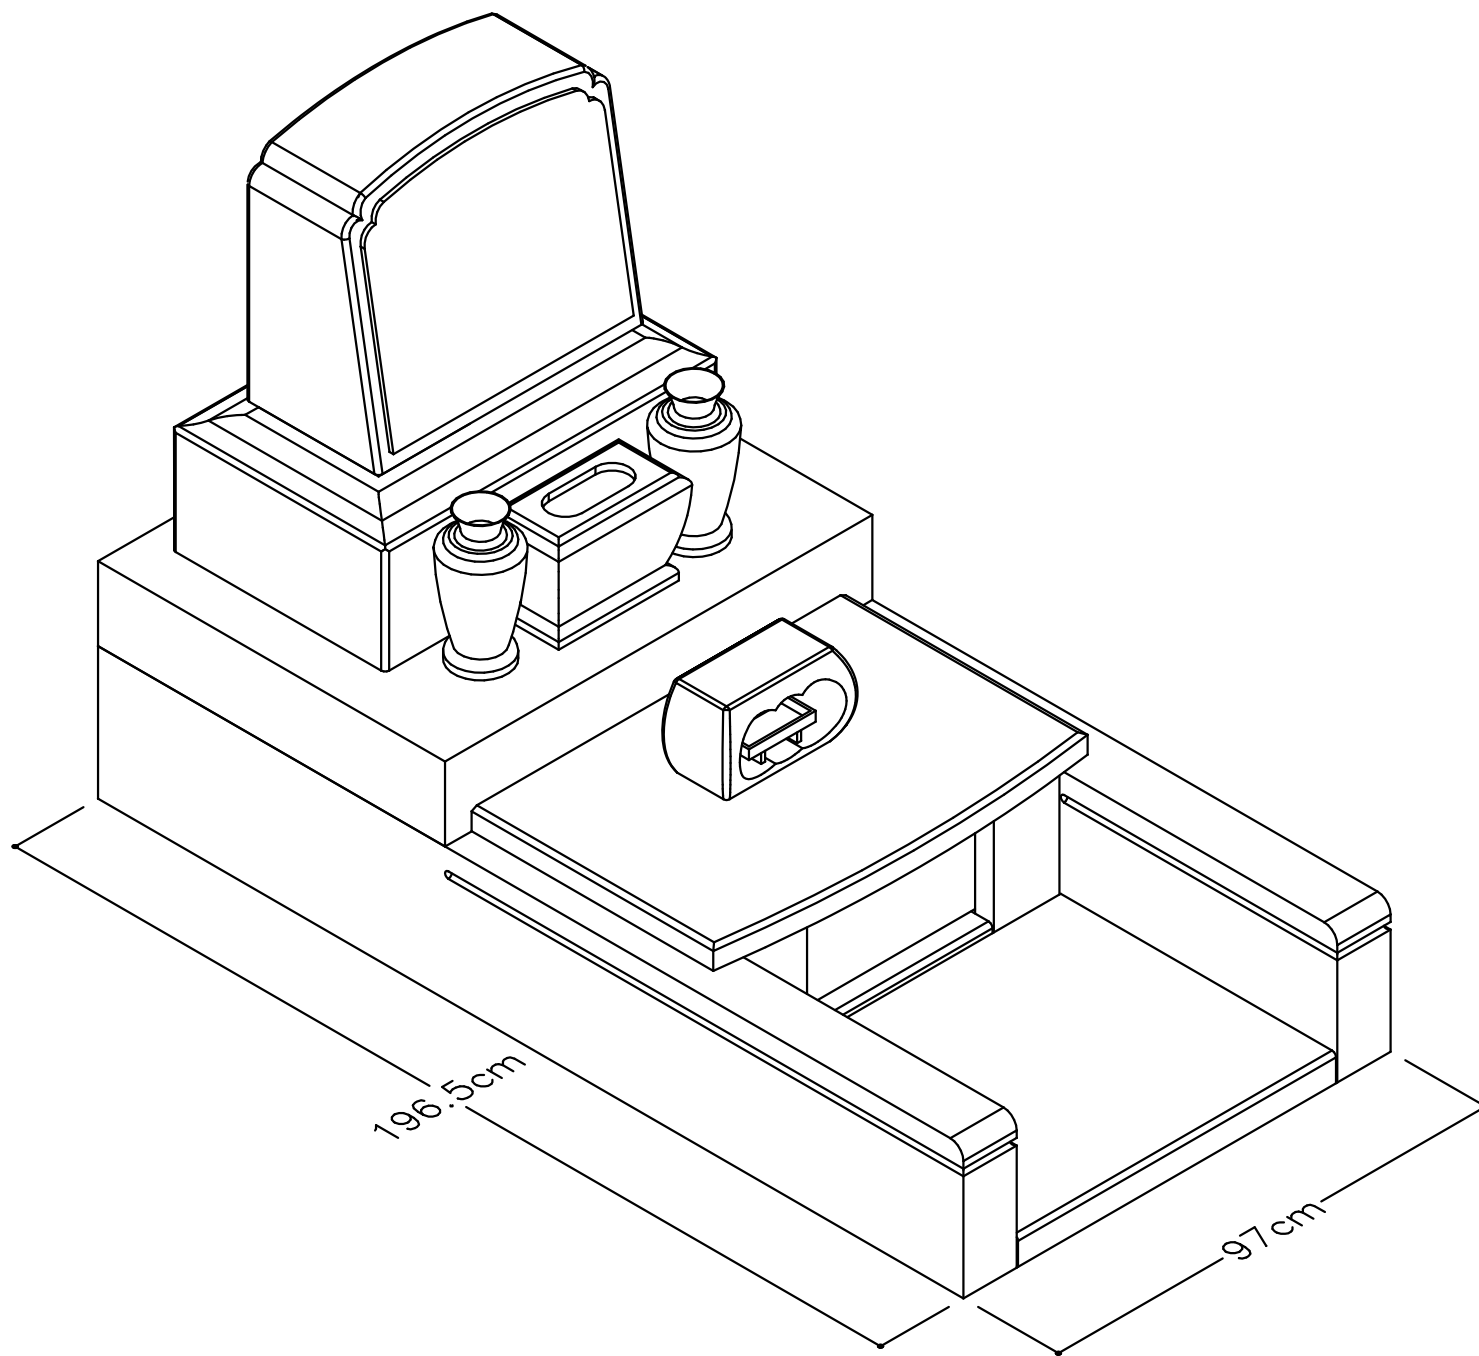

TJ-2729-RS 菊地家-B-1

196.5cm

97cm

30cm

196.5cm

TJ-2729-RS 菊地家-B-1

	品名	石種	寸法 (cm)			数	切数
			間口	奥行	高		
1	竿		60.63	30.67	54.54	1	3.647
2	上台		75.75	48.48	27.27	1	3.600
3	花立		15.15	15.15	24.24	2	0.400
4	水鉢		30.30	16.67	21.21	1	0.385
5	香炉		30.32	15.16	18.51	1	0.306
6	芝台		97.00	78.80	16.70	1	4.589
7	拝石		85.00	57.90	4.50	1	0.796
7	ステンレス花立筒					2	0.000
8	ステンレス香炉皿					1	0.000

合計: 13.723

TJ-2729-RS 菊地家-B-1

	品名	石種	寸法(cm)			数	切数
			間口	奥行	高		
1	階段		72.20	62.50	6.00	1	0.973
2	中仕切り		14.90	12.10	30.00	2	0.389
3	蓋石		48.40	3.00	22.10	1	0.115
4	受石		41.80	12.10	7.60	1	0.138
5	腰石横		12.10	196.50	30.00	2	5.128
6	腰石後		72.20	15.20	30.00	1	1.184