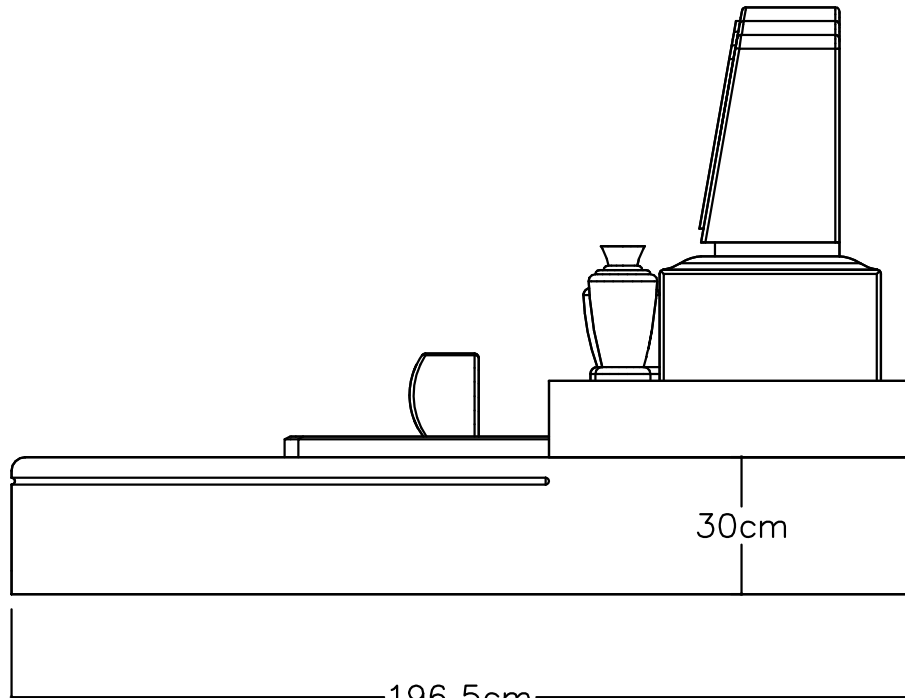

TJ-2729-RS 菊地家-B-1

196.5cm

97cm

30cm

196.5cm

TJ-2729-RS 菊地家-B-1

	品名	石種	寸法 (cm)			数	切数
			間口	奥行	高		
1	竿		60.63	30.67	54.54	1	3.647
2	上台		75.75	48.48	27.27	1	3.600
3	花立		15.15	15.15	24.24	2	0.400
4	水鉢		30.30	16.67	21.21	1	0.385
5	香炉		30.32	15.16	18.51	1	0.306
6	芝台		97.00	78.80	16.70	1	4.589
7	拝石		85.00	57.90	4.50	1	0.796
7	ステンレス花立筒					2	0.000
8	ステンレス香炉皿					1	0.000

合計: 13.723

TJ-2729-RS 菊地家-B-1

	品名	石種	寸法(cm)			数	切数
			間口	奥行	高		
1	階段		72.20	62.50	6.00	1	0.973
2	中仕切り		14.90	12.10	30.00	2	0.389
3	蓋石		48.40	3.00	22.10	1	0.115
4	受石		41.80	12.10	7.60	1	0.138
5	腰石横		12.10	196.50	30.00	2	5.128
6	腰石後		72.20	15.20	30.00	1	1.184